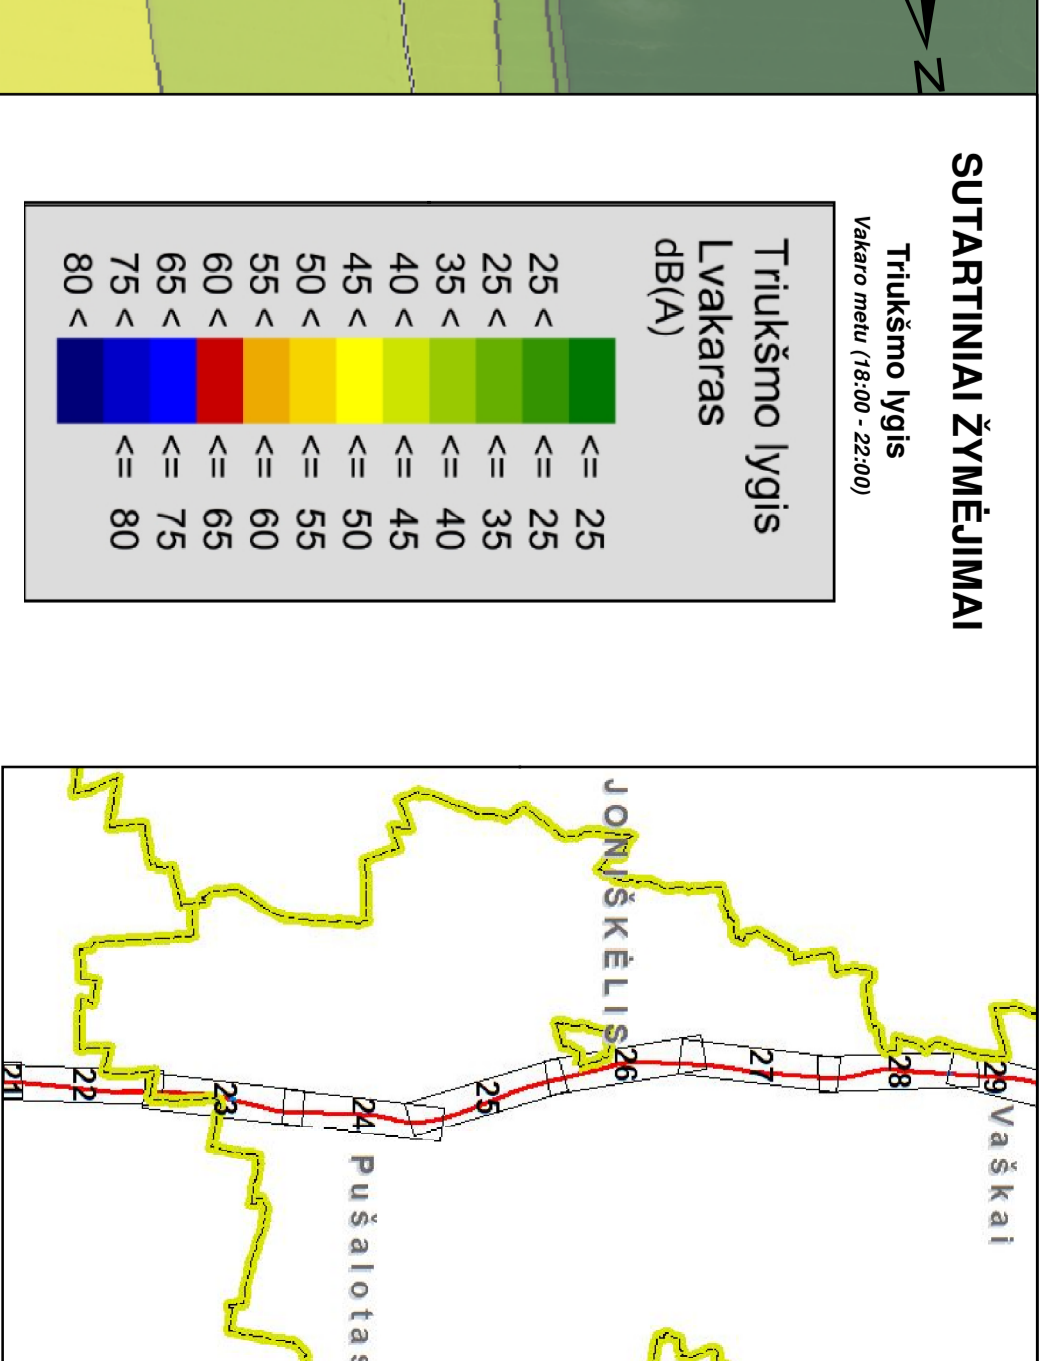

SUTARTINIAI ŽYMĖJIMAI

Triukšmo lygis
Valero metu (16:00 - 22:00)

Susistekimo infrastruktūra

Kultūros paveldo vertybės

Važiavimas saugomi gamtos paveldo objektai ir teritorijos

Triukšmo šaltinio schema (Alternatyva Nr. 1-2), lapas 23
Valero metu su triukšmo mažinimo priemonėmis (M: 1:5 000)

Lapai	23
55