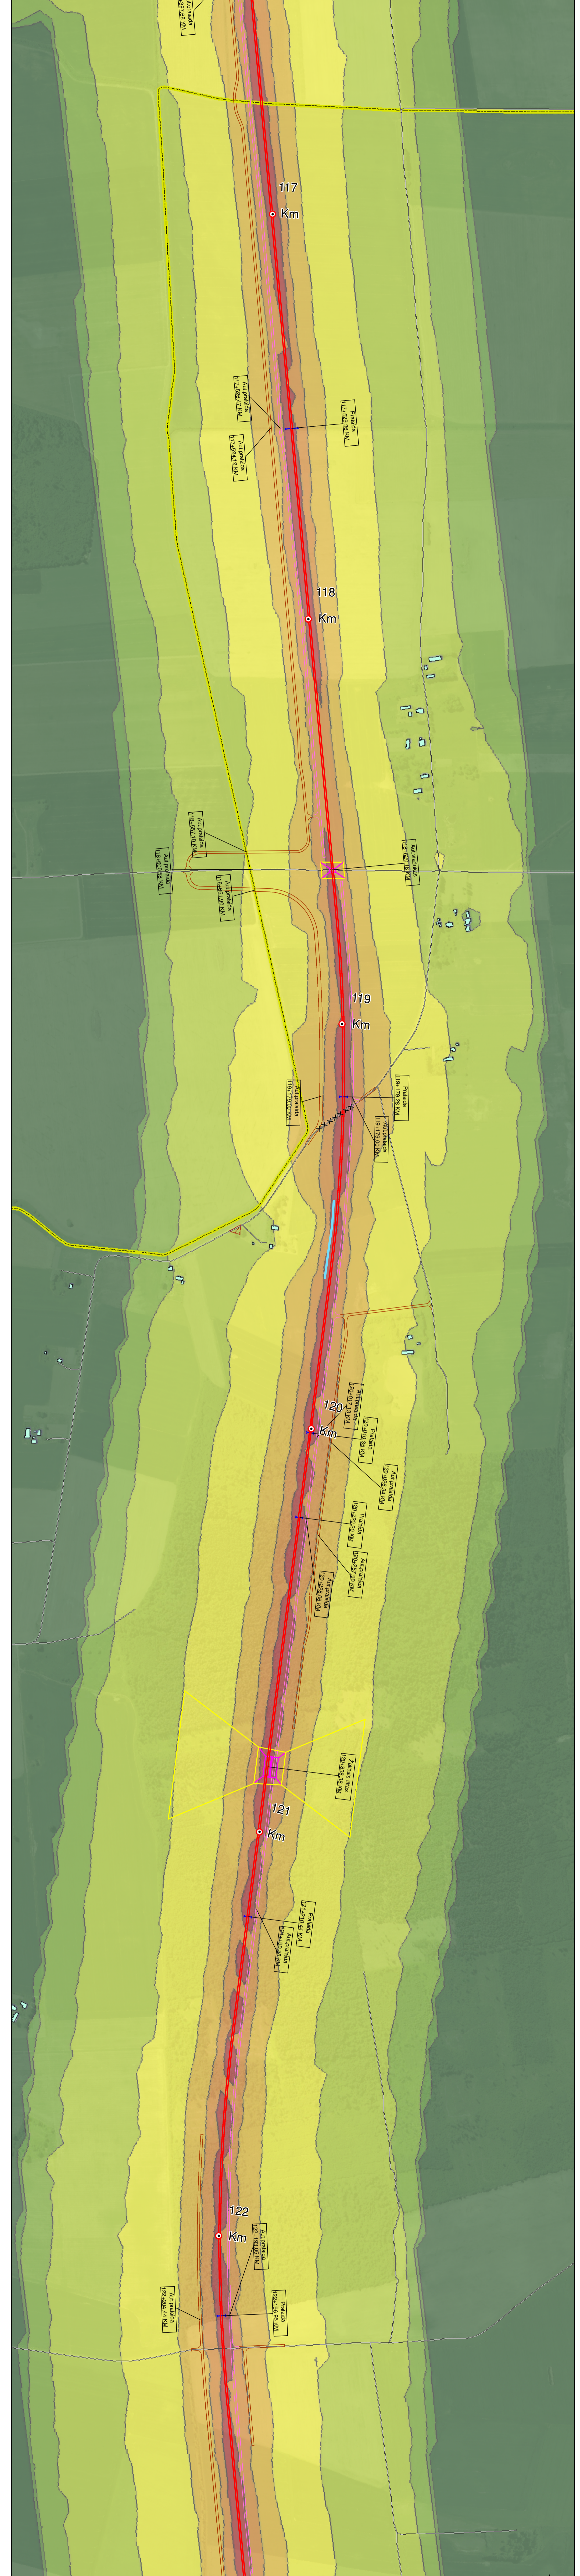

117 Km
118 Km
119 Km
120 Km
121 Km
122 Km
123 Km